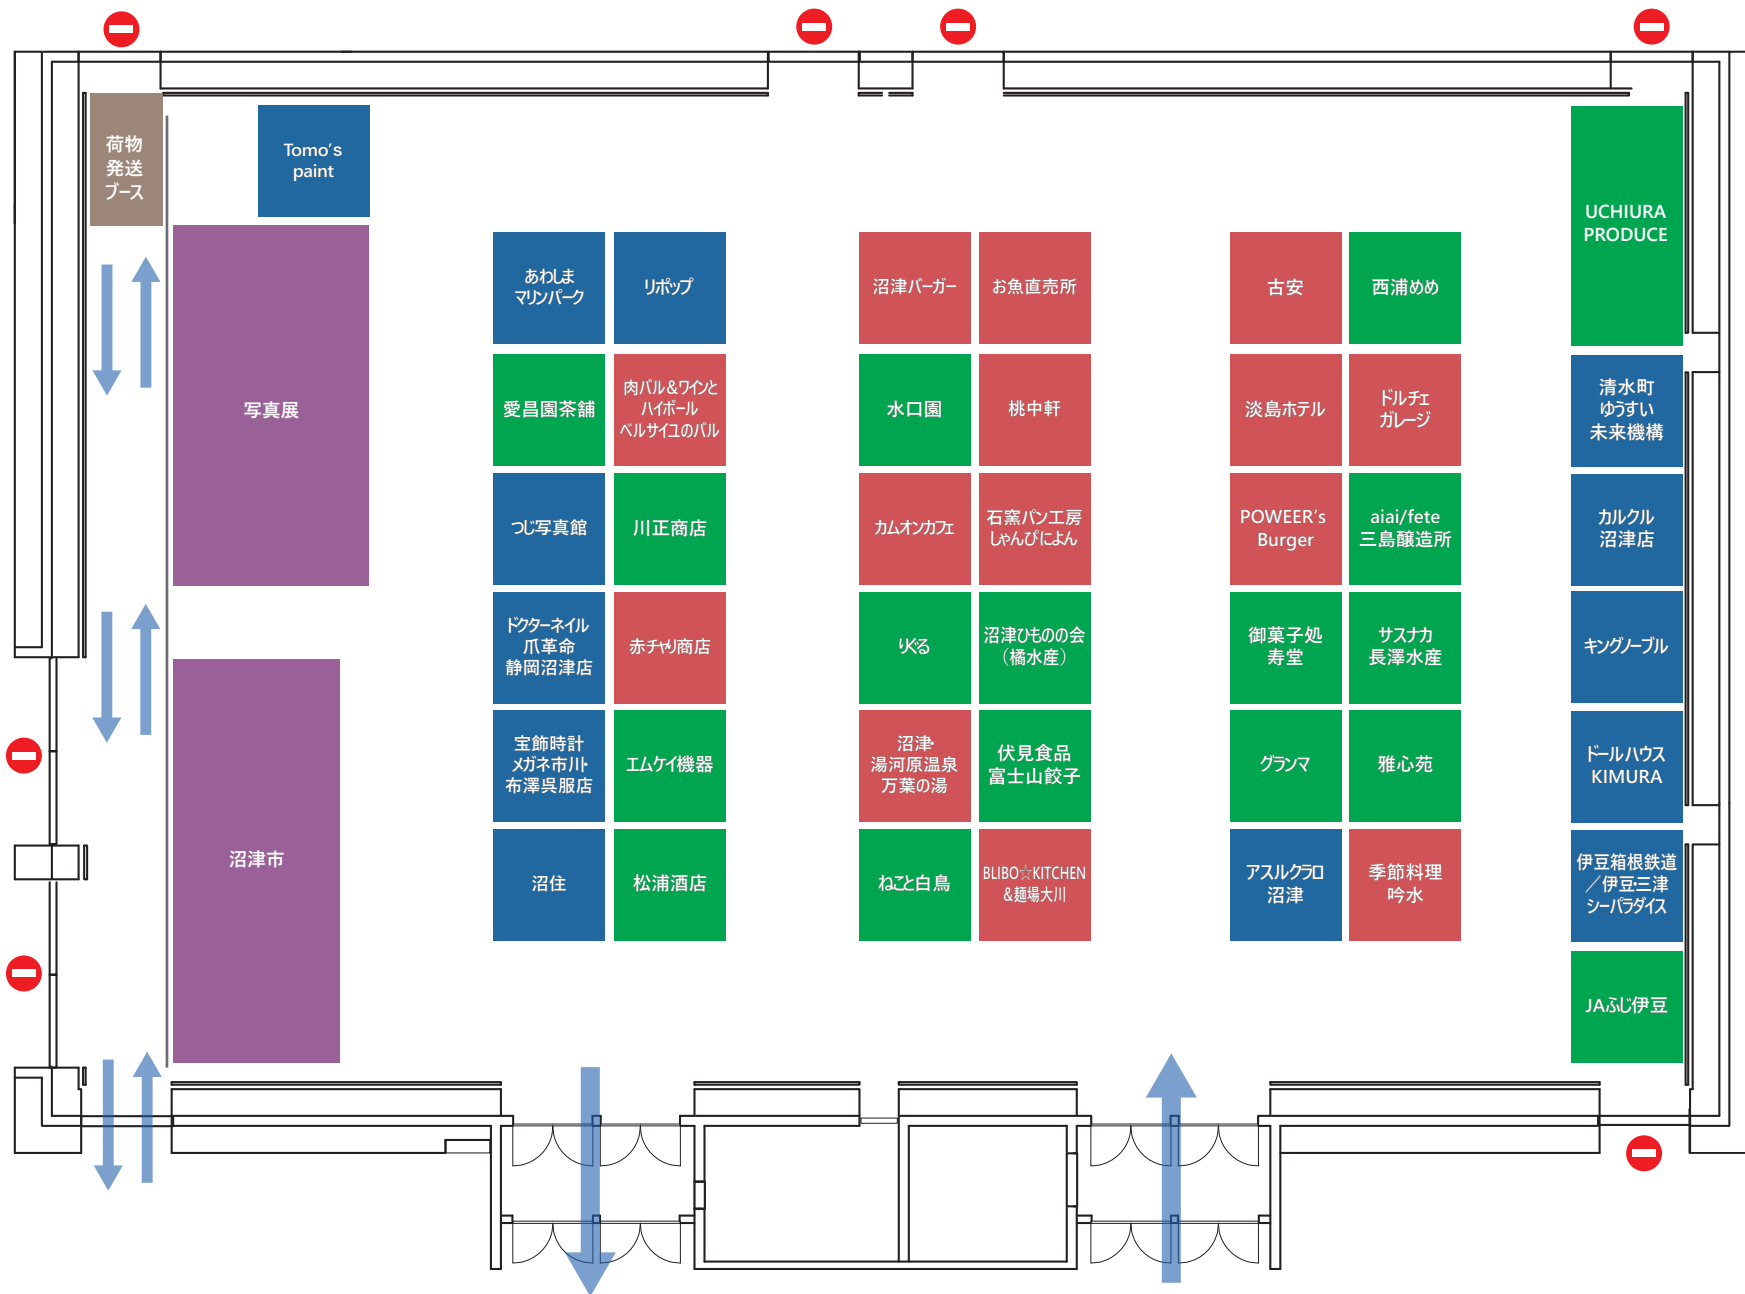

じもあい 沼津地元愛物産展2024

会場 MAP 9月14日<DAY1>

※内容・配置は予告なく変更になる場合がございます